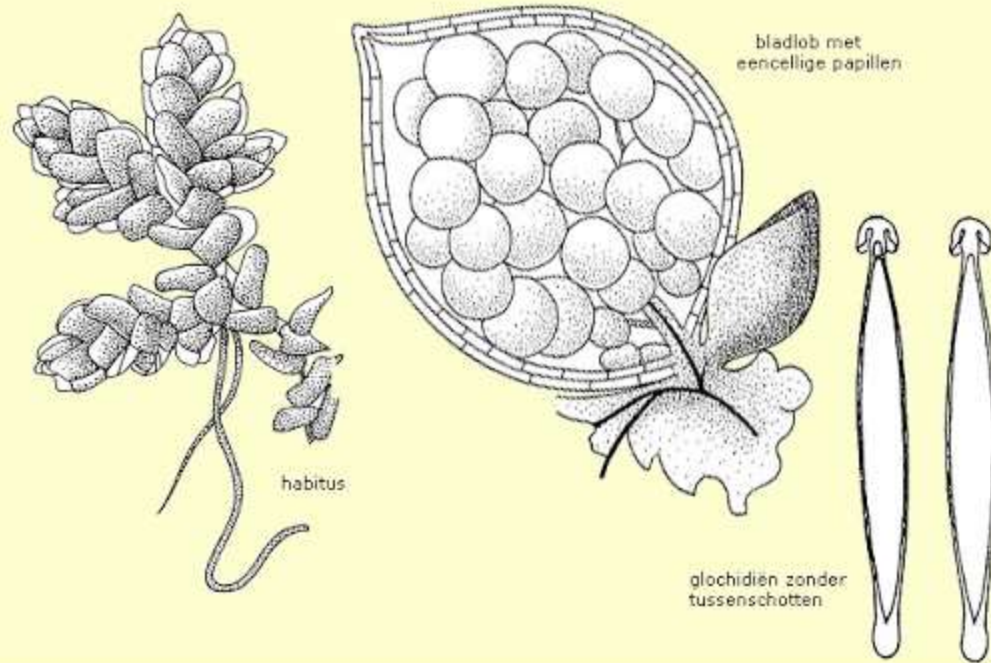

Herkennen van waterplanten

Rob Vereijken

Net als bij veel andere dieren bestaat de habitat van amfibieën uit verschillende deelhabitats.

Referentie

Natuurvriendelijke oever

Figuur 2. Voorbeeld en schematische weergave van een natuurvriendelijke oever (NVO) en een steile oever(referentie).

1. Planten met drijfbladeren die niet in de bodem wortelen

Kroos, spec.

Klein kroos

Diverse soorten kroos

Kroosvaren

Kroosvaren

Kroosvaren cyanobacteriën leven in blad

ETI • HIFN

Heukels' Fklor, 2005

Kikkerbeet

Grote waternavel

2. Planten met drijfbladeren die wel in de bodem wortelen

Gele plomp

Gele plomp

Witte waterlelie

Watergentiaan